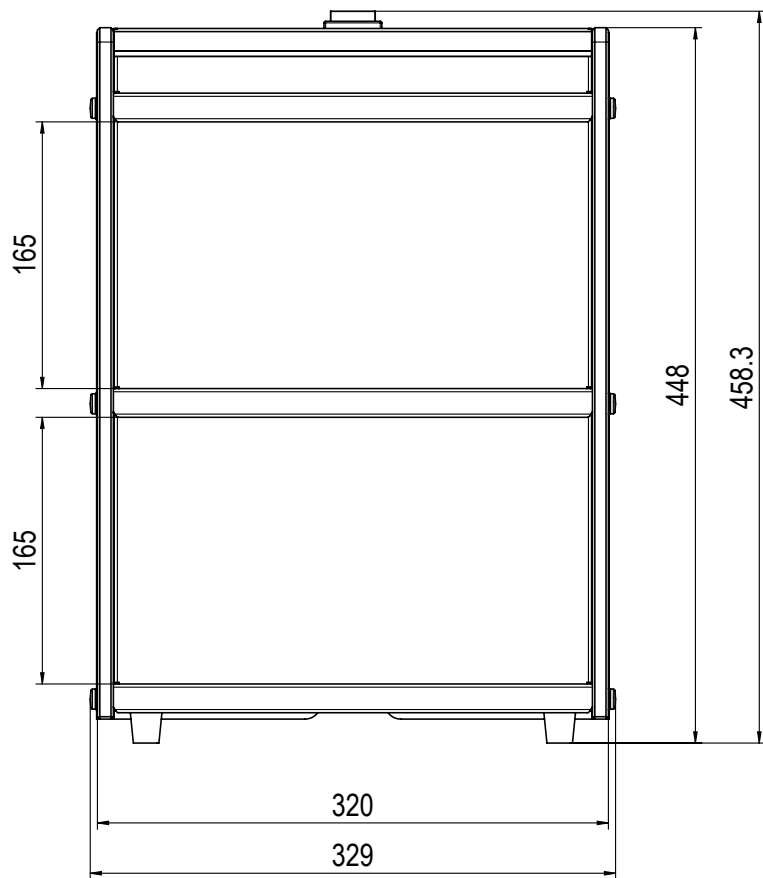

Documentación técnica

Glass Cup Warmer

Equipamiento

- Glass Cup Warmer
- Cable de alimentación enchufable
- Modo de empleo

Medidas

Vista frontal

Vista lateral